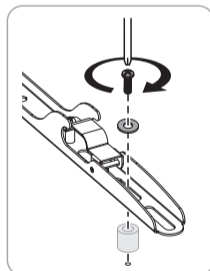

Kloubový držák na TV

TTM0690

VESA kompatibilní
200x100 200x200 200x300 300x200
200x400 400x200 300x300 300x400
400x300 600x200 500x300 400x400
600x300 500x400 600x400

90°
MAX
ROVNÝ/ZAKRIVENÝ

75kg
Nosnost

5

6

7

Note: Loosen the screws and handle as shown and adjust the display to the desired angle, then tighten the screws and handle.