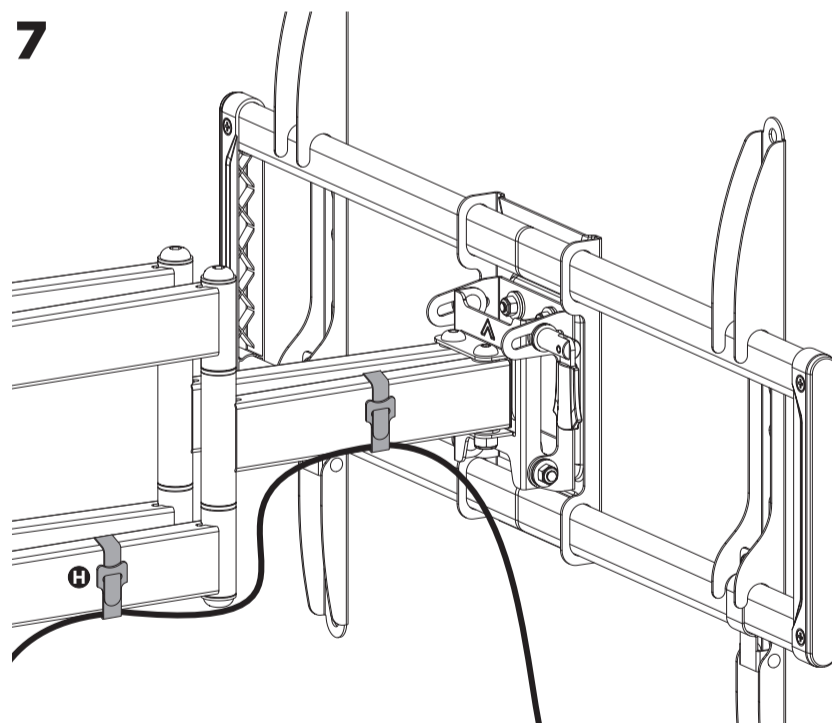

Kloubový držák na TV

TTM0690

VESA kompatibilní
200x100 200x200 200x300 300x200
200x400 400x200 300x300 300x400
400x300 600x200 500x300 400x400
600x300 500x400 600x400

90°
MAX
ROVNÝ/ZAKRIVENÝ

75kg
Nosnost

5

6

7

Note: Loosen the screws and handle as shown and adjust the display to the desired angle, then tighten the screws and handle.