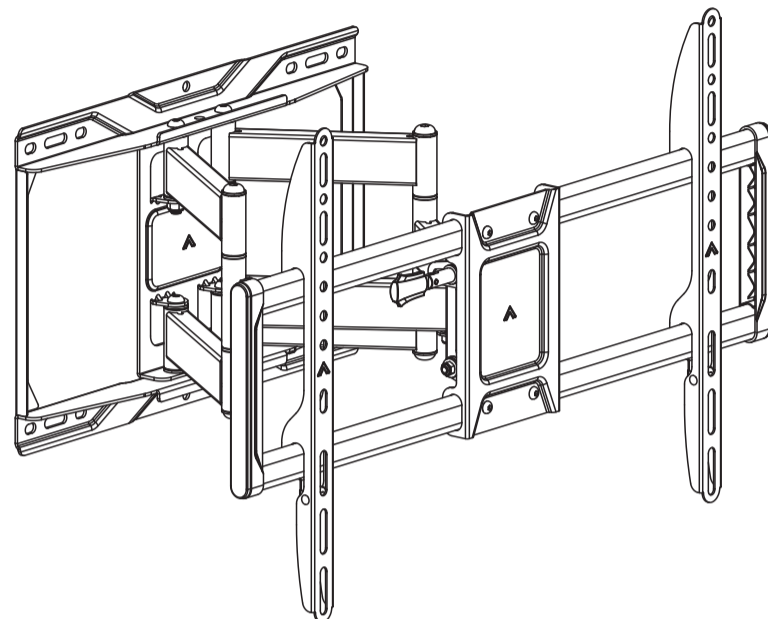

Důležitá bezpečnostní opatření

- Podle seznamu dílů zkontrolujte obsah balení a ujistěte se, že jsou všechny díly v pořádku. Nepoužívejte poškozené nebo vadné díly.
- Pečlivě si přečtěte všechny pokyny před instalací zařízení. Pokud si nejste jisti některým krokem procesu instalace, požádejte o pomoc profesionálního technika.
- Při dotahování šroubů buďte opatrní, aby nedošlo ke stržení závitu. Vždy dodržujte maximální VESA rozměr a maximální nosnost a dodržujte instrukce o instalaci.
- Pokud je držák nebo některá jeho součást poškozena, nikdy jej neinstalujte ani nepoužívejte.
- Při neodborném zacházení mohou hrany držáku způsobit poranění osob.
- Držák není určen k obsluze nebo montáži malými dětmi nebo nepoučenými osobami, pokud nebudou pod dohledem odpovědných osob, které zajistí bezpečnost při obsluze nebo montáži zařízení. Děti by měly být pod dohledem, aby bylo zajištěno, že nebudou do zařízení zasahovat. Nedovolte dětem, aby se na zařízení zavěšovaly nebo s ním jinak manipulovaly. V opačném případě může dojít k vážnému úrazu.
- Nikdy nestrkejte prsty ani jiné předměty do mechanismu zařízení. Mohlo by dojít k poranění osob nebo škodám na majetku.
- Výrobek obsahuje drobné součásti, které mohou při vdechnutí nebo polknutí představovat riziko udušení. Tyto součásti držte mimo dosah dětí.
- Doporučujeme provádět montáž držáku ve 2 osobách.
- Výrobce ani prodávající neodpovídá za škody způsobené nesprávným nebo špatným použitím produktu.

Kloubový držák na TV

TTM0690

VESA kompatibilní
200x100 200x200 200x300 300x200
200x400 400x200 300x300 300x400
400x300 600x200 500x300 400x400
600x300 500x400 600x400

90°
MAX
ROVNÝ/ZAKRIVENÝ

75kg
Nosnost

5