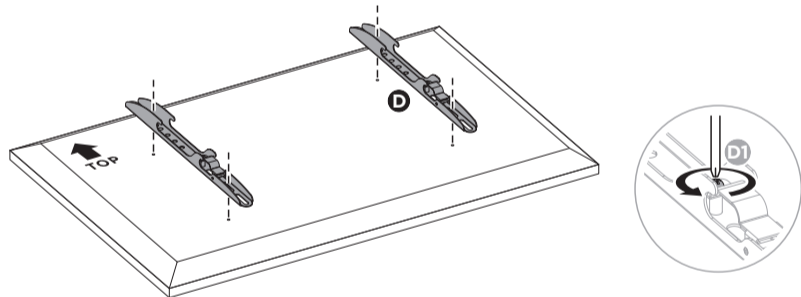

Kloubový držák na TV

TTM0690

VESA kompatibilní
200x100 200x200 200x300 300x200
200x400 400x200 300x300 300x400
400x300 600x200 500x300 400x400
600x300 500x400 600x400

90°
MAX
ROVNÝ/ZAKRIVENÝ

75kg
Nosnost

5

6

7

Note: Loosen the screws and handle as shown and adjust the display to the desired angle, then tighten the screws and handle.