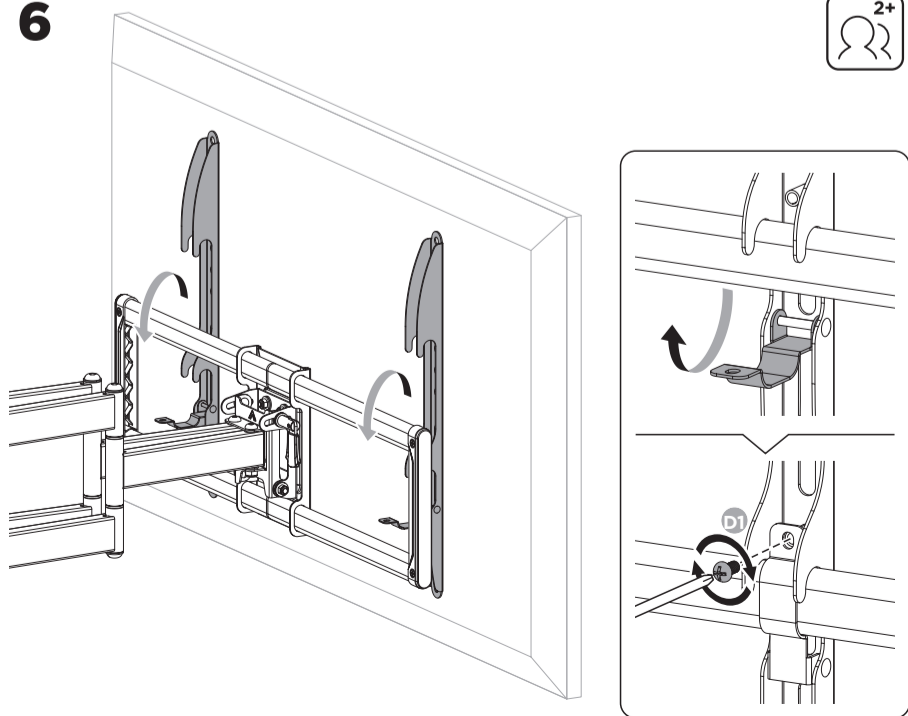

Kloubový držák na TV

TTM0690

VESA kompatibilní
200x100 200x200 200x300 300x200
200x400 400x200 300x300 300x400
400x300 600x200 500x300 400x400
600x300 500x400 600x400

90°
MAX
ROVNÝ/ZAKRIVENÝ

75kg
Nosnost

5

6

7

Note: Loosen the screws and handle as shown and adjust the display to the desired angle, then tighten the screws and handle.